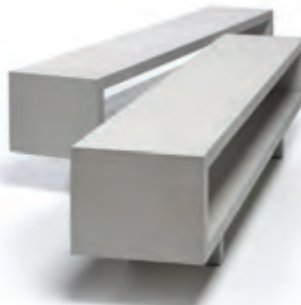

werkform:

Wandsystem – Betonfurnier

Ein neuer Werkstoff, eine Verbindung von Textilgewebe und Beton, ist Ausgangsbasis für ein Wandsystem für den Außen- und Innenbereich.

Die werkform-Designer bezeichnen dieses Material auch als „Betonfurnier“, da es bei einer Stärke von nur 3 mm auch ideal zum Verkleiden von Möbeln und Türen dient.

Durch die textile Trägersubstanz ist es möglich, die Eigenschaften des Betons mit der Gestaltungsvielfalt und Formbarkeit eines Stoffgewebes zu vereinen und so für den Wandverkleidungsbau anwendbar zu machen.

Die Textilstruktur und das Material Beton ergeben eine eigenständige Qualität, die auch unter Witterungseinfluss erhalten bleibt.

www.werkform.de